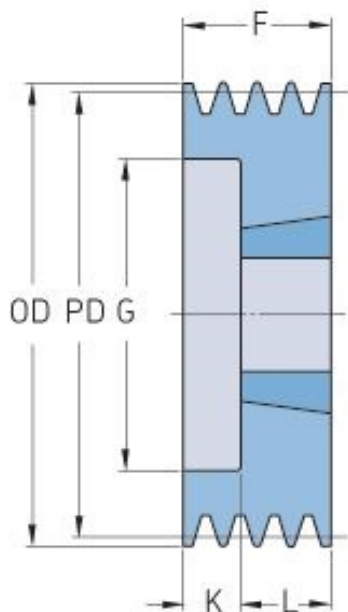

# PHP 3SPA71TB

Roztečný průměr (mm)	71
Vnější průměr (mm)	76.5
Typ řemenice	6
Číslo pouzdra	1108
Min. vnitřní průměr (mm)	9
Max. vnitřní průměr (mm)	28
F (mm)	50
G (mm)	40
K (mm)	28
L (mm)	22
M (mm)	-
H (mm)	-
Hmotnost (kg)	0.7